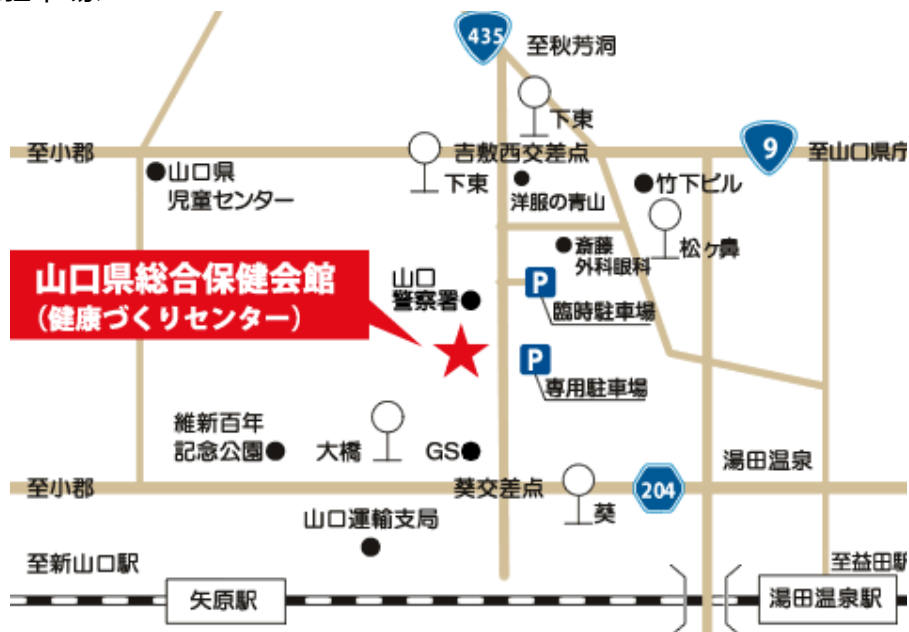

### 11 交通アクセス

(1) 車でお越しの方

中国自動車道 小郡 IC から約 6 km

山陽自動車道 防府東 IC から約 25km

(2) 公共交通機関でお越しの方

JR 山口線 矢原駅下車 徒歩約 25 分

湯田温泉駅下車 徒歩約 25 分 ※タクシー常駐あり

### <駐車場>

### <会場周辺地図>